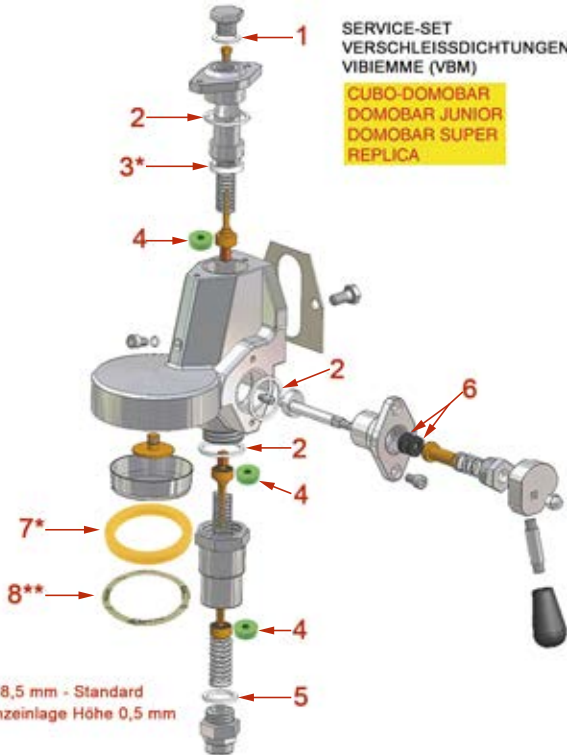

SERVICE-SET  
VERSCHLEISSDICHTUNGEN  
VIBIEMME (VBM)

CUBO-DOMOBAR  
DOMOBAR JUNIOR  
DOMOBAR SUPER  
REPLICA

7\* Höhe 8,5 mm - Standard

8\*\* Distanzeinlage Höhe 0,5 mm